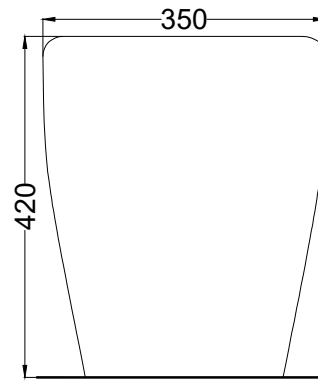

Smile - art. SMVASTR

wc filo parete con scarico traslato
back-to-wall wc with shifted outlet

cielo
handmade in Italy

PESO NETTO/NET WEIGHT: 28,85 Kg

PCS PALLET: 15
PCS PALLET CONTAINER: 20

ACCESSORI/ACCESSORIES:

CPVSM - coprivaso in termoindurente/
thermosetting seat-cover (Made in EU)

CPVSMF - coprivaso in termoindurente frizionato/
Thermosetting soft close seat-cover (Made in EU)

CPVSMNEWF - coprivaso in termoindurente frizionato/
Thermosetting soft close seat-cover (Made in EU)

CSB - raccordo a "S" per scarico a pavimento/ "S" shaped pan connector for floor trap

CSR90 - raccordo a 90° per scarico a pavimento/
90° shaped pan connector for floor trap

CSTR - raccordo traslato/ shifted pan connector for floor trap

RPB - raccordo dritto a parete/straight pan connector for wall trap

FINITURE

FINISHES

○ Bianco/white - glossy
● Nero/black - glossy

Le Terre di Cielo

○ Talco
○ Pomice
○ Brina
○ Basalto
○ Arenaria
○ Avena
○ Lino
○ Cemento
○ Lavagna

Le Acque di Cielo

● Oltremare
● Smeraldo
● Alga
● Corallo
● Ninfea
● Anemone

NOTE/NOTES

Il wc rispetta le normative per il risparmio idrico.
The toilet complies with the water saving regulations.

DoP No. 997.01

Maggio 2024

FRONT

* = water outlet
** = water inlet
* = xxx: CSB= 130-150 mm
CSR90= 65-80 mm
CSTR= 165-205 mm
° = fixings

BACK

ATTENZIONE/ATTENTION:

Superfici, pesi e misure riportate possono presentare leggere differenze rispetto ai pezzi reali, in considerazione e accordo delle caratteristiche di tolleranza intrinseche del materiale ceramico e del suo processo produttivo. L'azienda si riserva di cambiare schede tecniche e caratteristiche di funzionamento degli articoli in ogni momento e senza necessità di preavviso.