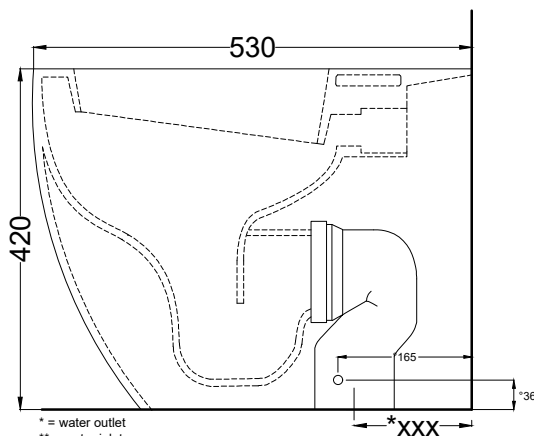

* = water outlet
** = water inlet
* = xxx: CSB= 130-150 mm
CSR90= 65-80 mm
CSTR= 165-205 mm
° = fixings

SIDE