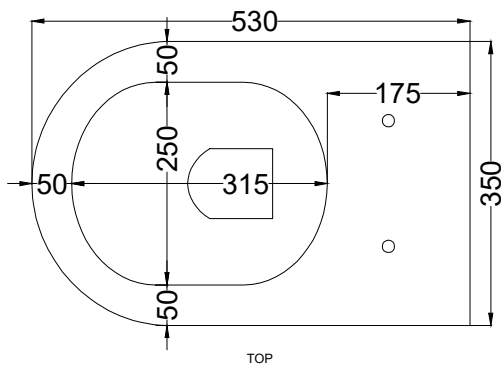

Smile - art. SMVASTR

wc filo parete con scarico traslato
back-to-wall wc with shifted outlet

cielo
handmade in Italy

PESO NETTO/NET WEIGHT: 28,85 Kg

PCS PALLET: 15
PCS PALLET CONTAINER: 20

ACCESSORI/ACCESSORIES:

CPVSM - coprivaso in termoindurente/
thermosetting seat-cover (Made in EU)

CPVSMF - coprivaso in termoindurente frizionato/
Thermosetting soft close seat-cover (Made in EU)

CPVSMNEWF - coprivaso in termoindurente frizionato/
Thermosetting soft close seat-cover (Made in EU)

CSB - raccordo a "S" per scarico a pavimento/ "S" shaped pan connector for floor trap

CSR90 - raccordo a 90° per scarico a pavimento/
90° shaped pan connector for floor trap

CSTR - raccordo traslato/ shifted pan connector for floor trap

RPB - raccordo dritto a parete/straight pan connector for wall trap

FINITURE

FINISHES

○ Bianco/white - glossy
● Nero/black - glossy

Le Terre di Cielo

○ Talco
○ Pomice
○ Brina
○ Basalto
○ Arenaria
○ Avena
○ Lino
○ Cemento
○ Lavagna

Le Acque di Cielo

● Oltremare
● Smeraldo
● Alga
● Corallo
● Ninfea
● Anemone

NOTE/NOTES

Il wc rispetta le normative per il risparmio idrico.
The toilet complies with the water saving regulations.

DoP No. 997.01

Maggio 2024

TOP

* = water outlet
** = water inlet
* = xxx: CSB= 130-150 mm
CSR90= 65-80 mm
CSTR= 165-205 mm
° = fixings

BACK

ATTENZIONE/ATTENTION:

Superfici, pesi e misure riportate possono presentare leggere differenze rispetto ai pezzi reali, in considerazione e accordo delle caratteristiche di tolleranza intrinseche del materiale ceramico e del suo processo produttivo. L'azienda si riserva di cambiare schede tecniche e caratteristiche di funzionamento degli articoli in ogni momento e senza necessità di preavviso.