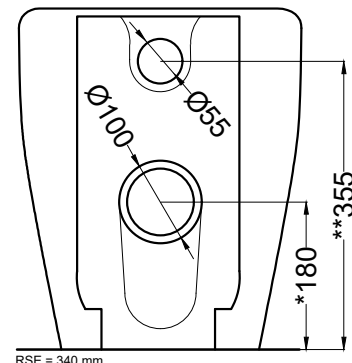

BACK

ATTENZIONE/ATTENTION:

Superfici, pesi e misure riportate possono presentare leggere differenze rispetto ai pezzi reali, in considerazione e accordo delle caratteristiche di tolleranza intrinseche del materiale ceramico e del suo processo produttivo. L'azienda si riserva di cambiare schede tecniche e caratteristiche di funzionamento degli articoli in ogni momento e senza necessità di preavviso.

Surfaces, weights and dimensions can show some little differences compared to the real item, following typical intrinsic characteristics of ceramics material and production. The company reserves the right to change any technical specifications/ dimension and/or operating characteristics of the products at any time and without giving notice.

ATTENZIONE/ATTENTION: