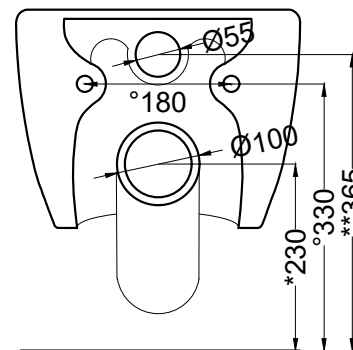

BACK

ATTENZIONE/ATTENTION:

Superfici, pesi e misure riportate possono presentare leggere differenze rispetto ai pezzi reali, in considerazione e accordo delle caratteristiche di tolleranza intrinseche del materiale ceramico e del suo processo produttivo. L'azienda si riserva di cambiare schede tecniche e caratteristiche di funzionamento degli articoli in ogni momento e senza necessità di preavviso.

Surfaces, weights and dimensions can show some little differences compared to the real item, following typical intrinsic characteristics of ceramics material and production. The company reserves the right to change any technical specifications/ dimension and/or operating characteristics of the products at any time and without giving notice.

ATTENZIONE/ATTENTION: