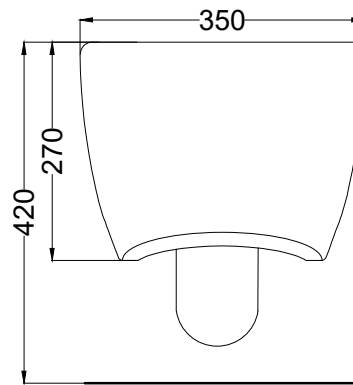

Smile - art. SMVSNW

Vaso sospeso completo di fissaggi a scomparsa
Wall-hung toilet with hidden fixing system

cielo
handmade in Italy

PESO NETTO/NET WEIGHT: 21,35 Kg

PCS PALLET: 18
PCS PALLET CONTAINER: 18

ACCESSORI/ACCESSORIES:

CPVSM - coprivaso in termoidurente/
thermosetting seat-cover (Made in EU)

CPVSMF - coprivaso in termoidurente
frizionato/Thermosetting soft close seat-cover
(Made in EU)

CPVSMNEWF - coprivaso in termoidurente
frizionato/Thermosetting soft close seat-cover
(Made in EU)

508 - staffa di fissaggio universale per wc
e bidet sospesi/universal fixing brackets for
wall-hung wc/bidet

RPB - raccordo dritto a parete/straight pan
connector for wall trap

PAA - protezione antiurto acustica/impact and
acoustic protection panel

NOTE/NOTES

Il wc rispetta le normative per il risparmio idrico.

The toilet complies with the water saving regulations.

DoP No. 997.01

FINITURE

FINISHES

- Bianco/white - glossy
- Nero/black - glossy

Le Terre di Cielo

- Talco
- Pomice
- Brina
- Basalto
- Arenaria
- Avena
- Lino
- Cemento
- Lavagna

Le Acque di Cielo

- Oltremare
- Smeraldo
- Alga
- Corallo
- Ninfea
- Anemone

FRONT

* = water outlet
** = water inlet
° = fixings

SIDE

BACK

ATTENZIONE/ATTENTION:

Superfici, pesi e misure riportate possono presentare leggere differenze rispetto ai pezzi reali, in considerazione e accordo delle caratteristiche di tolleranza intrinseche del materiale ceramico e del suo processo produttivo. L'azienda si riserva di cambiare schede tecniche e caratteristiche di funzionamento degli articoli in ogni momento e senza necessità di preavviso.