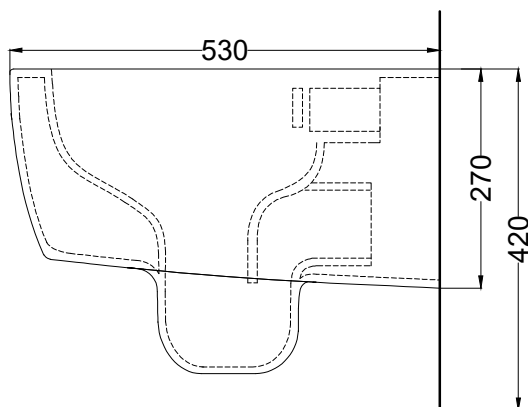

Smile - art. SMVSNWK

Vaso sospeso completo di fissaggi a scomparsa - RIMLESS
Wall-hung toilet with hidden fixing system - RIMLESS

cielo
handmade in Italy

PESO NETTO/NET WEIGHT: 20,30 Kg

PCS PALLET: 18
PCS PALLET CONTAINER: 18

ACCESSORI/ACCESSORIES:

CPVSM - coprivaso in termoindurente/
thermosetting seat-cover (Made in EU)

CPVSMF - coprivaso in termoindurente
frizionato/Thermosetting soft close seat-cover
(Made in EU)

CPVSMNEWF - coprivaso in termoindurente
frizionato/Thermosetting soft close seat-cover
(Made in EU)

NOTE/NOTES

Il wc rispetta le normative per il risparmio idrico.

The toilet complies with the water saving regulations.

DoP No. 997.01

508 - staffa di fissaggio universale per wc e bidet sospesi/universal fixing brackets for wall-hung wc/bidet

RPB - raccordo dritto a parete/straight pan connector for wall trap

PAA - protezione antiurto acustica/impact and acoustic protection panel

FINITURE

FINISHES

- Bianco/white - glossy
- Nero/black - glossy

Le Terre di Cielo

- Talco
- Pomice
- Brina
- Basalto
- Arenaria
- Avena
- Lino
- Cemento
- Lavagna

Le Acque di Cielo

- Oltremare
- Smeraldo
- Alga
- Corallo
- Ninfea
- Anemone

SIDE

BACK

* = water outlet
** = water inlet
° = fixings

ATTENZIONE/ATTENTION:

Superfici, pesi e misure riportate possono presentare leggere differenze rispetto ai pezzi reali, in considerazione e accordo delle caratteristiche di tolleranza intrinseche del materiale ceramico e del suo processo produttivo. L'azienda si riserva di cambiare schede tecniche e caratteristiche di funzionamento degli articoli in ogni momento e senza necessità di preavviso.