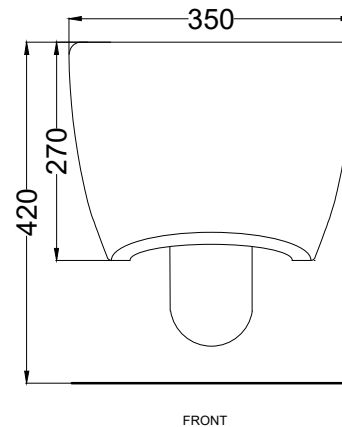

Smile - art. SMVSNWK

Vaso sospeso completo di fissaggi a scomparsa - RIMLESS
Wall-hung toilet with hidden fixing system - RIMLESS

cielo
handmade in Italy

PESO NETTO/NET WEIGHT: 20,30 Kg

PCS PALLET: 18
PCS PALLET CONTAINER: 18

ACCESSORI/ACCESSORIES:

CPVSM - coprivaso in termoindurente/
thermosetting seat-cover (Made in EU)

CPVSMF - coprivaso in termoindurente
frizionato/Thermosetting soft close seat-cover
(Made in EU)

CPVSMNEWF - coprivaso in termoindurente
frizionato/Thermosetting soft close seat-cover
(Made in EU)

NOTE/NOTES

Il wc rispetta le normative per il risparmio idrico.

The toilet complies with the water saving regulations.

DoP No. 997.01

508 - staffa di fissaggio universale per wc e bidet sospesi/universal fixing brackets for wall-hung wc/bidet

RPB - raccordo dritto a parete/straight pan connector for wall trap

PAA - protezione antiurto acustica/impact and acoustic protection panel

FINITURE

FINISHES

- Bianco/white - glossy
- Nero/black - glossy

Le Terre di Cielo

- Talco
- Pomice
- Brina
- Basalto
- Arenaria
- Avena
- Lino
- Cemento
- Lavagna

Le Acque di Cielo

- Oltremare
- Smeraldo
- Alga
- Corallo
- Ninfea
- Anemone

FRONT

SIDE

BACK

* = water outlet
** = water inlet
° = fixings

ATTENZIONE/ATTENTION:

Superfici, pesi e misure riportate possono presentare leggere differenze rispetto ai pezzi reali, in considerazione e accordo delle caratteristiche di tolleranza intrinseche del materiale ceramico e del suo processo produttivo. L'azienda si riserva di cambiare schede tecniche e caratteristiche di funzionamento degli articoli in ogni momento e senza necessità di preavviso.