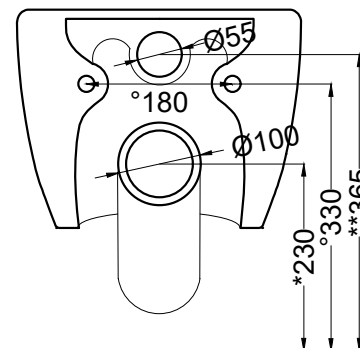

BACK

* = water outlet
** = water inlet
° = fixings

ATTENZIONE/ATTENTION:

Superfici, pesi e misure riportate possono presentare leggere differenze rispetto ai pezzi reali, in considerazione e accordo delle caratteristiche di tolleranza intrinseche del materiale ceramico e del suo processo produttivo. L'azienda si riserva di cambiare schede tecniche e caratteristiche di funzionamento degli articoli in ogni momento e senza necessità di preavviso.

Surfaces, weights and dimensions can show some little differences compared to the real item, following typical intrinsic characteristics of ceramics material and production. The company reserves the right to change any technical specifications/dimension and/or operating characteristics of the products at any time and without giving notice.

ATTENZIONE/ATTENTION: