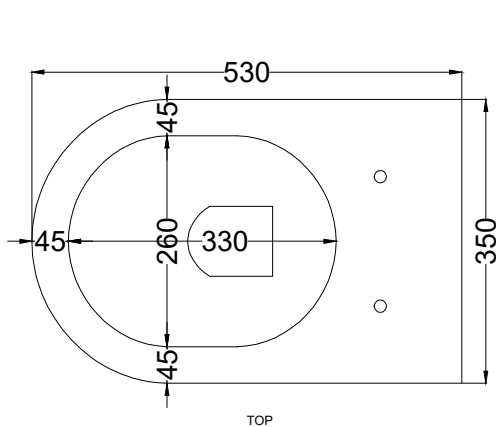

Smile - art. SMVSNWK

Vaso sospeso completo di fissaggi a scomparsa - RIMLESS
Wall-hung toilet with hidden fixing system - RIMLESS

cielo
handmade in Italy

PESO NETTO/NET WEIGHT: 20,30 Kg

PCS PALLET: 18
PCS PALLET CONTAINER: 18

ACCESSORI/ACCESSORIES:

CPVSM - coprivaso in termoindurente/
thermosetting seat-cover (Made in EU)

CPVSMF - coprivaso in termoindurente
frizionato/Thermosetting soft close seat-cover
(Made in EU)

CPVSMNEWF - coprivaso in termoindurente
frizionato/Thermosetting soft close seat-cover
(Made in EU)

NOTE/NOTES

Il wc rispetta le normative per il risparmio idrico.

The toilet complies with the water saving regulations.

DoP No. 997.01

508 - staffa di fissaggio universale per wc e bidet sospesi/universal fixing brackets for wall-hung wc/bidet

RPB - raccordo dritto a parete/straight pan connector for wall trap

PAA - protezione antiurto acustica/impact and acoustic protection panel

FINITURE

FINISHES

- Bianco/white - glossy
- Nero/black - glossy

Le Terre di Cielo

- Talco
- Pomice
- Brina
- Basalto
- Arenaria
- Avena
- Lino
- Cemento
- Lavagna

Le Acque di Cielo

- Oltremare
- Smeraldo
- Alga
- Corallo
- Ninfea
- Anemone

TOP

SIDE

BACK

* = water outlet
** = water inlet
° = fixings

ATTENZIONE/ATTENTION:

Superfici, pesi e misure riportate possono presentare leggere differenze rispetto ai pezzi reali, in considerazione e accordo delle caratteristiche di tolleranza intrinseche del materiale ceramico e del suo processo produttivo. L'azienda si riserva di cambiare schede tecniche e caratteristiche di funzionamento degli articoli in ogni momento e senza necessità di preavviso.