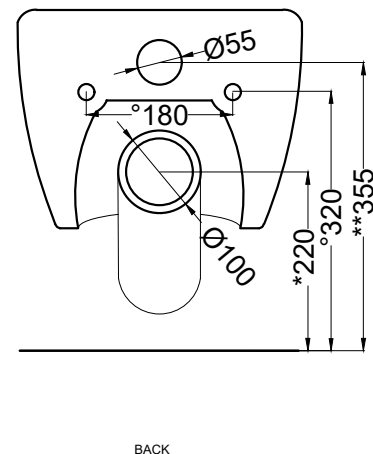

ATTENZIONE/ATTENTION:
Superfici, pesi e misure riportate possono presentare leggere differenze rispetto ai pezzi reali, in considerazione e accordo delle caratteristiche di tolleranza intrinseche del materiale ceramico e del suo processo produttivo. L'azienda si riserva di cambiare schede tecniche e caratteristiche di funzionamento degli articoli in ogni momento e senza necessità di preavviso.

Surfaces, weights and dimensions can show some little differences compared to the real item, following typical intrinsic characteristics of ceramics material and production. The company reserves the right to change any technical specifications/dimension and/or operating characteristics of the products at any time and without giving notice.

ATTENZIONE/ATTENTION:
Ceramica Cielo sconsiglia l'uso di questo WC in combinazione con sistemi di scarico quali flussometri e cassette basse, data l'alta variabilità di prestazioni di tali meccanismi di scarico. Sistemi di scarico superiori a 6Lt o con alta pressione di esercizio possono generare schizzi dal bacino. In questo caso, si raccomanda di regolare il flusso d'acqua in modo opportuno e/o l'uso di un riduttore di portata per eliminare il problema (consultare il produttore del sistema di scarico).