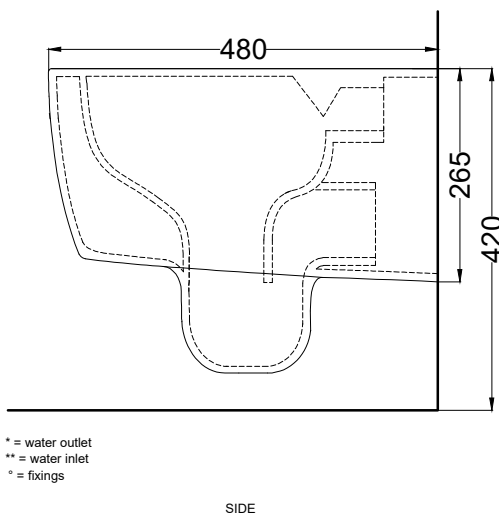

* = water outlet
** = water inlet
° = fixings