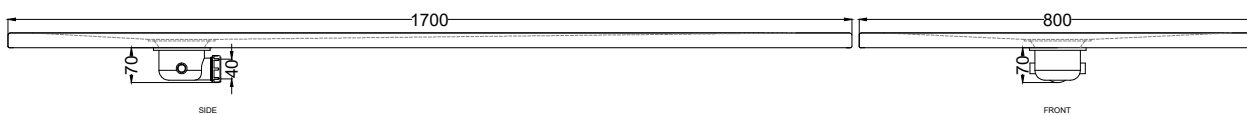

Settembre 2023

ATTENZIONE:

Considerato lo spessore estremamente ridotto del piatto doccia Venticinque (soltanto 2,5 cm), si fa notare che la pendenza degli stessi risulta ovviamente limitata e minore rispetto ad un piatto doccia di più alto spessore, con conseguente minor deflusso d'acqua. Non è consigliato quindi l'uso di questo prodotto in combinazione con pareti doccia walk-in.