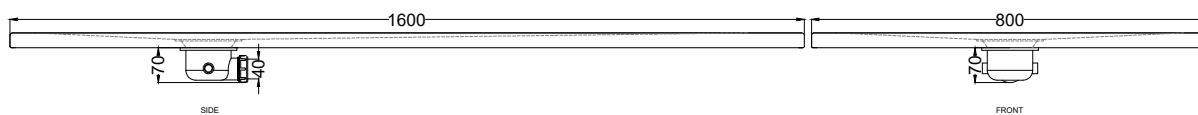

Venticinque - art. PDR16080

piatto doccia reversibile h2,5 / reversible h2,5 shower tray

cielo
handmade in Italy

PESO NETTO/NET WEIGHT: 46,60 Kg

ACCESSORI/ACCESSORIES:

Griglietta e sifone inclusi / *Grate and siphon included*

FINITURE

FINISHES

- **Bianco Matt** -Matt White
- **Nero Matt** -Matt Black
- **Ardesia Matt**
- **Tortora**
- **Grigio Matt**
- **Crema Matt**

NOTE/NOTES

tutti i lati smaltati \ *all the enamelled sides*

Settembre 2023

ATTENZIONE:

Considerato lo spessore estremamente ridotto del piatto doccia Venticinque (soltanto 2,5 cm), si fa notare che la pendenza degli stessi risulta ovviamente limitata e minore rispetto ad un piatto doccia di più alto spessore, con conseguente minor deflusso d'acqua. Non è consigliato quindi l'uso di questo prodotto in combinazione con pareti doccia walk-in.

ATTENTION: