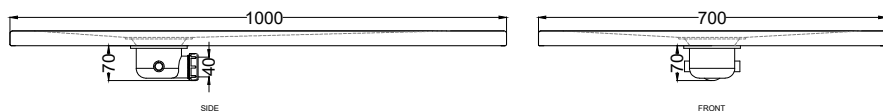

SIDE

FRONT

ATTENZIONE:

Considerato lo spessore estremamente ridotto del piatto doccia Venticinque (soltanto 2,5 cm), si fa notare che la pendenza degli stessi risulta ovviamente limitata e minore rispetto ad un piatto doccia di più alto spessore, con conseguente minor deflusso d'acqua. Non è consigliato quindi l'uso di questo prodotto in combinazione con pareti doccia walk-in.

ATTENTION: