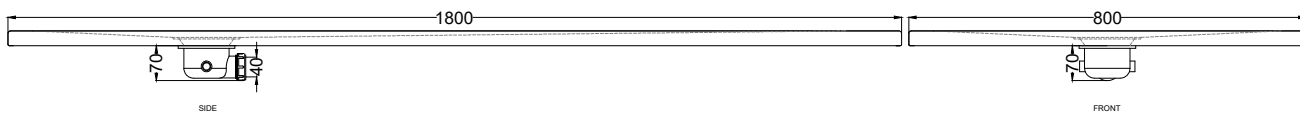

Settembre 2023

TOP

SIDE

FRONT

ATTENZIONE:

Considerato lo spessore estremamente ridotto del piatto doccia Venticinque (soltanto 2,5 cm), si fa notare che la pendenza degli stessi risulta ovviamente limitata e minore rispetto ad un piatto doccia di più alto spessore, con conseguente minor deflusso d'acqua. Non è consigliato quindi l'uso di questo prodotto in combinazione con pareti doccia walk-in.