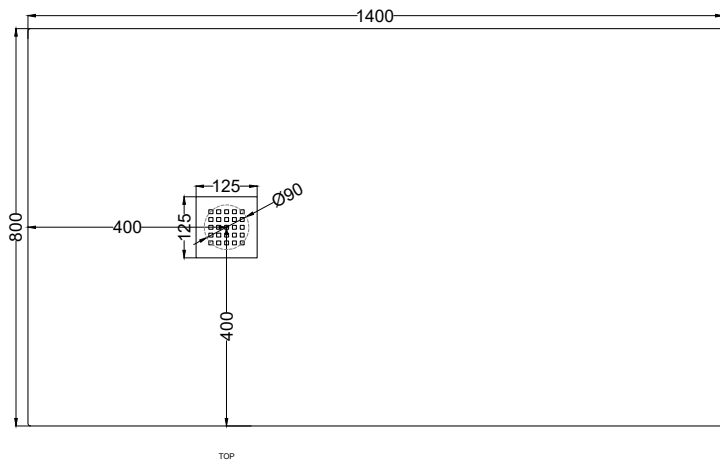

Settembre 2023

ATTENZIONE:

Considerato lo spessore estremamente ridotto del piatto doccia Venticinque (soltanto 2,5 cm), si fa notare che la pendenza degli stessi risulta ovviamente limitata e minore rispetto ad un piatto doccia di più alto spessore, con conseguente minor deflusso d'acqua. Non è consigliato quindi l'uso di questo prodotto in combinazione con pareti doccia walk-in.