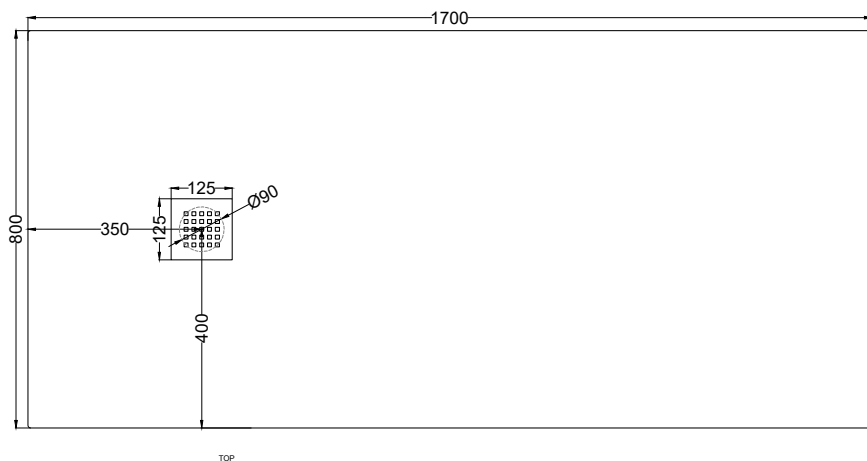

Settembre 2023

ATTENZIONE:

Considerato lo spessore estremamente ridotto del piatto doccia Venticinque (soltanto 2,5 cm), si fa notare che la pendenza degli stessi risulta ovviamente limitata e minore rispetto ad un piatto doccia di più alto spessore, con conseguente minor deflusso d'acqua. Non è consigliato quindi l'uso di questo prodotto in combinazione con pareti doccia walk-in.