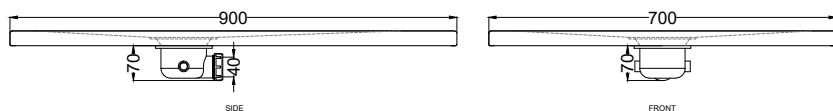

Venticinque - art. PDR9070

piatto doccia reversibile h2,5 / reversible h2,5 shower tray

cielo
handmade in Italy

PESO NETTO/NET WEIGHT: 23,00 Kg

ACCESSORI/ACCESSORIES:

Griglietta e sifone inclusi / *Grate and siphon included*

FINITURE

FINISHES

- **Bianco Matt -Matt White**
- **Nero Matt -Matt Black**
- **Ardesia Matt**
- **Tortora**
- **Grigio Matt**
- **Crema Matt**

NOTE/NOTES

tutti i lati smaltati \ *all the enamelled sides*

Settembre 2023

ATTENZIONE:

Considerato lo spessore estremamente ridotto del piatto doccia Venticinque (soltanto 2,5 cm), si fa notare che la pendenza degli stessi risulta ovviamente limitata e minore rispetto ad un piatto doccia di più alto spessore, con conseguente minor deflusso d'acqua. Non è consigliato quindi l'uso di questo prodotto in combinazione con pareti doccia walk-in.

ATTENTION: