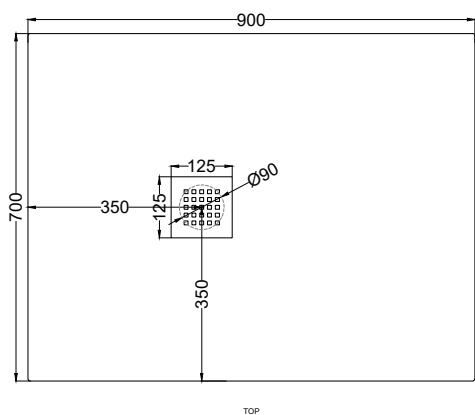

Venticinque - art. PDR9070

piatto doccia reversibile h2,5 / reversible h2,5 shower tray

cielo
handmade in Italy

PESO NETTO/NET WEIGHT: 23,00 Kg

ACCESSORI/ACCESSORIES:

Griglietta e sifone inclusi / *Grate and siphon included*

FINITURE

FINISHES

- **Bianco Matt -Matt White**
- **Nero Matt -Matt Black**
- **Ardesia Matt**
- **Tortora**
- **Grigio Matt**
- **Crema Matt**

NOTE/NOTES

tutti i lati smaltati \ *all the enamelled sides*

Settembre 2023

ATTENZIONE:

Considerato lo spessore estremamente ridotto del piatto doccia Venticinque (soltanto 2,5 cm), si fa notare che la pendenza degli stessi risulta ovviamente limitata e minore rispetto ad un piatto doccia di più alto spessore, con conseguente minor deflusso d'acqua. Non è consigliato quindi l'uso di questo prodotto in combinazione con pareti doccia walk-in.

ATTENTION: