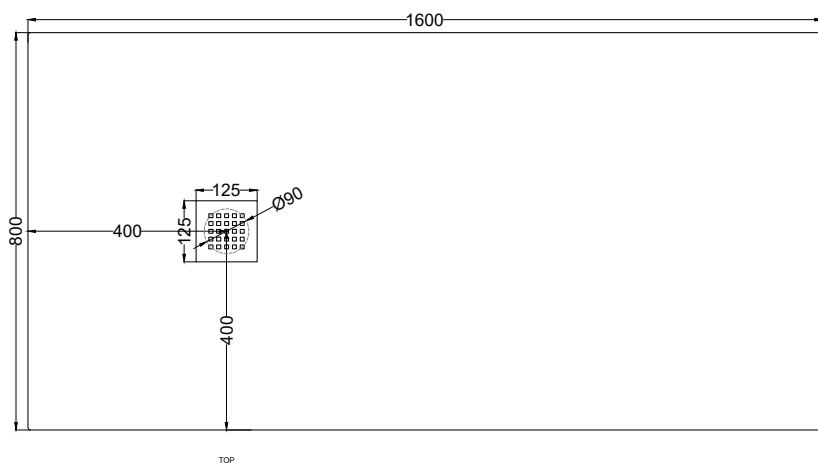

Venticinque - art. PDR16080

piatto doccia reversibile h2,5 / reversible h2,5 shower tray

cielo
handmade in Italy

PESO NETTO/NET WEIGHT: 46,60 Kg

ACCESSORI/ACCESSORIES:

Griglietta e sifone inclusi / *Grate and siphon included*

FINITURE

FINISHES

- **Bianco Matt** -Matt White
- **Nero Matt** -Matt Black
- **Ardesia Matt**
- **Tortora**
- **Grigio Matt**
- **Crema Matt**

NOTE/NOTES

tutti i lati smaltati \ *all the enamelled sides*

Settembre 2023

ATTENZIONE:

Considerato lo spessore estremamente ridotto del piatto doccia Venticinque (soltanto 2,5 cm), si fa notare che la pendenza degli stessi risulta ovviamente limitata e minore rispetto ad un piatto doccia di più alto spessore, con conseguente minor deflusso d'acqua. Non è consigliato quindi l'uso di questo prodotto in combinazione con pareti doccia walk-in.

ATTENTION: