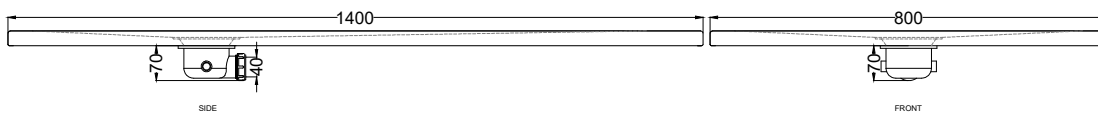

Settembre 2023

ATTENZIONE:

Considerato lo spessore estremamente ridotto del piatto doccia Venticinque (soltanto 2,5 cm), si fa notare che la pendenza degli stessi risulta ovviamente limitata e minore rispetto ad un piatto doccia di più alto spessore, con conseguente minor deflusso d'acqua. Non è consigliato quindi l'uso di questo prodotto in combinazione con pareti doccia walk-in.