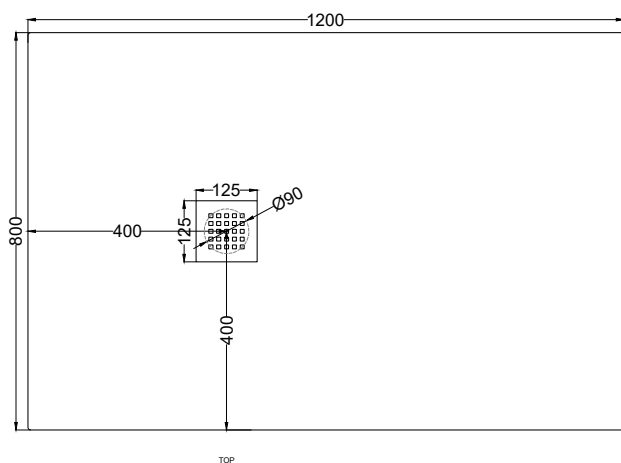

Venticinque - art. PDR12080

piatto doccia reversibile h2,5 / reversible h2,5 shower tray

cielo
handmade in Italy

PESO NETTO/NET WEIGHT: 35,00 Kg

ACCESSORI/ACCESSORIES:

Griglietta e sifone inclusi / *Grate and siphon included*

FINITURE

FINISHES

- **Bianco Matt -Matt White**
- **Nero Matt -Matt Black**
- **Ardesia Matt**
- **Tortora**
- **Grigio Matt**
- **Crema Matt**

NOTE/NOTES

tutti i lati smaltati \ *all the enamelled sides*

Settembre 2023

TOP