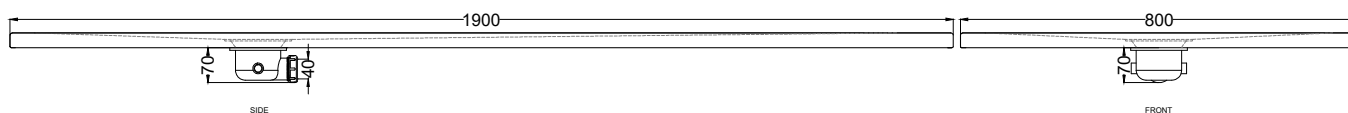

Venticinque - art. PDR19080

piatto doccia reversibile h2,5 / reversible h2,5 shower tray

cielo
handmade in Italy

PESO NETTO/NET WEIGHT: 55,30 Kg

ACCESSORI/ACCESSORIES:

Griglietta e sifone inclusi / *Grate and siphon included*

FINITURE

FINISHES

- **Bianco Matt -Matt White**
- **Nero Matt -Matt Black**
- **Ardesia Matt**
- **Tortora**
- **Grigio Matt**
- **Crema Matt**

NOTE/NOTES

tutti i lati smaltati \ *all the enamelled sides*

Settembre 2023

ATTENZIONE:

Considerato lo spessore estremamente ridotto del piatto doccia Venticinque (soltanto 2,5 cm), si fa notare che la pendenza degli stessi risulta ovviamente limitata e minore rispetto ad un piatto doccia di più alto spessore, con conseguente minor deflusso d'acqua. Non è consigliato quindi l'uso di questo prodotto in combinazione con pareti doccia walk-in.

ATTENTION: