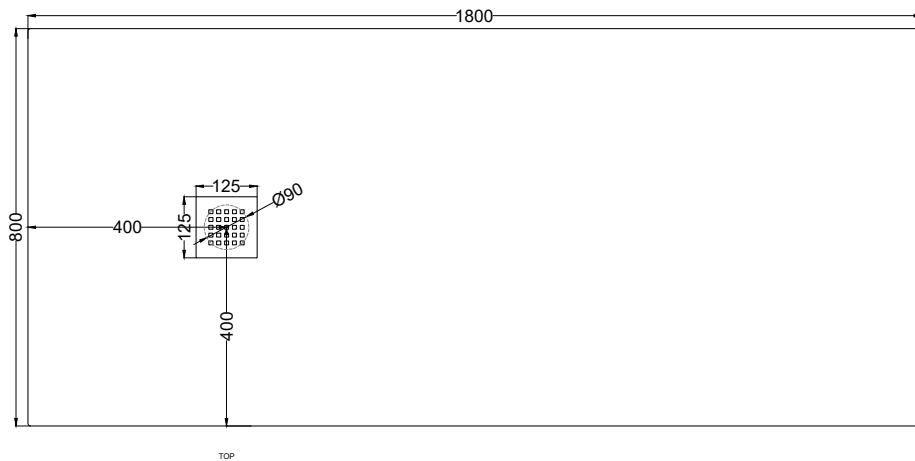

Settembre 2023

TOP

SIDE

FRONT

ATTENZIONE:

Considerato lo spessore estremamente ridotto del piatto doccia Venticinque (soltanto 2,5 cm), si fa notare che la pendenza degli stessi risulta ovviamente limitata e minore rispetto ad un piatto doccia di più alto spessore, con conseguente minor deflusso d'acqua. Non è consigliato quindi l'uso di questo prodotto in combinazione con pareti doccia walk-in.