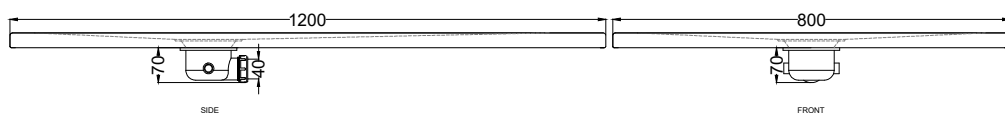

SIDE

FRONT

ATTENZIONE:

Considerato lo spessore estremamente ridotto del piatto doccia Venticinque (soltanto 2,5 cm), si fa notare che la pendenza degli stessi risulta ovviamente limitata e minore rispetto ad un piatto doccia di più alto spessore, con conseguente minor deflusso d'acqua. Non è consigliato quindi l'uso di questo prodotto in combinazione con pareti doccia walk-in.

ATTENTION: