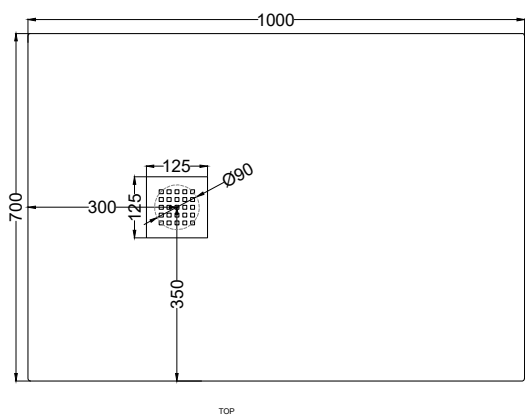

Venticinque - art. PDR10070

piatto doccia reversibile h2,5 / reversible h2,5 shower tray

cielo
handmade in Italy

PESO NETTO/NET WEIGHT: 25,50 Kg

ACCESSORI/ACCESSORIES:

Griglietta e sifone inclusi / *Grate and siphon included*

FINITURE

FINISHES

- **Bianco Matt -Matt White**
- **Nero Matt -Matt Black**
- **Ardesia Matt**
- **Tortora**
- **Grigio Matt**
- **Crema Matt**

NOTE/NOTES

tutti i lati smaltati \ *all the enamelled sides*

Settembre 2023

TOP