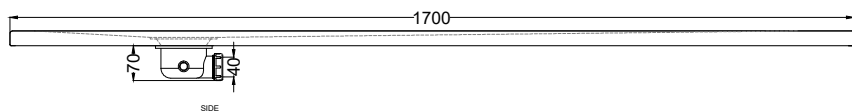

Venticinque - art. PDR17070

piatto doccia reversibile h2,5 / reversible h2,5 shower tray

cielo
handmade in Italy

PESO NETTO/NET WEIGHT: 43,30 Kg

FINITURE

FINISHES

- Bianco Matt - Matt White
- Nero Matt - Matt Black
- Ardesia Matt
- Tortora
- Grigio Matt
- Crema Matt

ACCESSORI/ACCESSORIES:

Griglietta e sifone inclusi / Grate and siphon included

NOTE/NOTES

tutti i lati smaltati \
all the enamelled sides

Settembre 2023

SIDE

ATTENZIONE:

Considerato lo spessore estremamente ridotto del piatto doccia Venticinque (soltanto 2,5 cm), si fa notare che la pendenza degli stessi risulta ovviamente limitata e minore rispetto ad un piatto doccia di più alto spessore, con conseguente minor deflusso d'acqua. Non è consigliato quindi l'uso di questo prodotto in combinazione con pareti doccia walk-in.

ATTENTION: