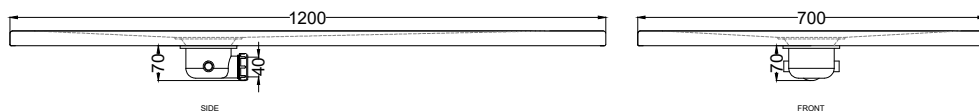

SIDE

FRONT

ATTENZIONE:

Considerato lo spessore estremamente ridotto del piatto doccia Venticinque (soltanto 2,5 cm), si fa notare che la pendenza degli stessi risulta ovviamente limitata e minore rispetto ad un piatto doccia di più alto spessore, con conseguente minor deflusso d'acqua. Non è consigliato quindi l'uso di questo prodotto in combinazione con pareti doccia walk-in.

ATTENTION: