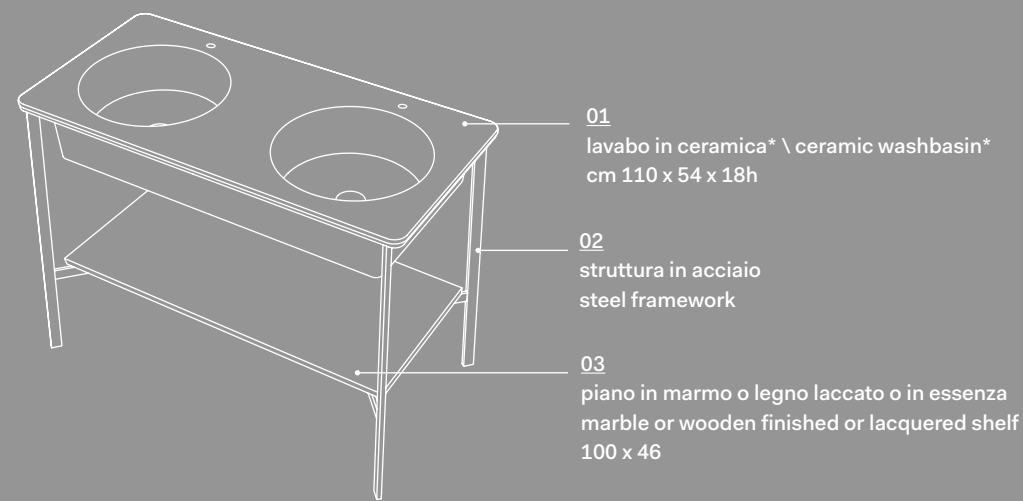

Composizioni, materiali e finiture \ Compositions, materials and finishes

Catino Doppio 110 con piano \ with shelf - cm 110 x 58,5 x h83

Catino Doppio 110 con cassetto \ with drawer - cm 110 x 58,5 x h83

*lavabo con 2 fori predisposto 6 fori \ *washbasin with 2 holes prepared 6 holes

01 lavabo \ washbasin

materiale \ material:
ceramica \ ceramic

finiture \ finishes:
Le Acque di Cielo

- Oltremare
- Smeraldo
- Alga
- Corallo
- Ninfea
- Anemone