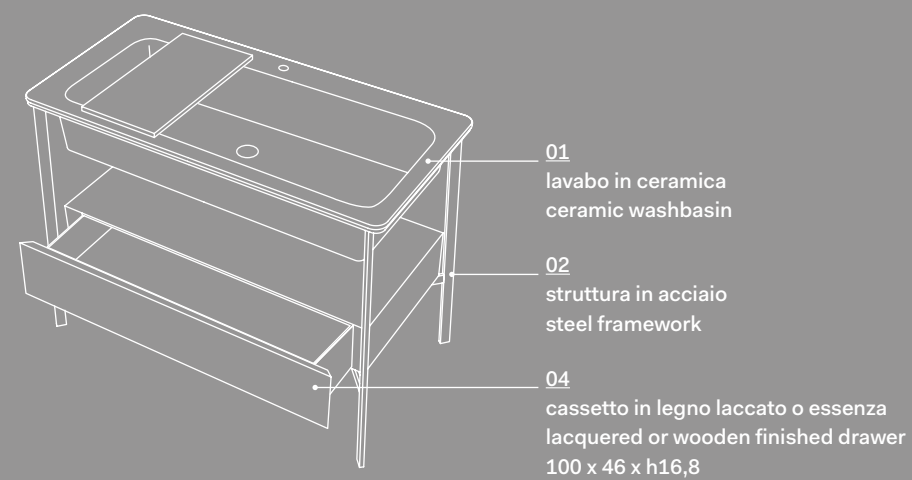

Composizioni, materiali e finiture \ Compositions, materials and finishes

Catino Rettangolare
 monoforo predisposto 9 fori, con piano \ with 1 hole prepared 9 holes, with shelf - 110 x 58,5 x h83

Catino Rettangolare
 monoforo predisposto 9 fori, con cassetto \ with 1 hole prepared 9 holes, with drawer - 110 x 58,5 x h83