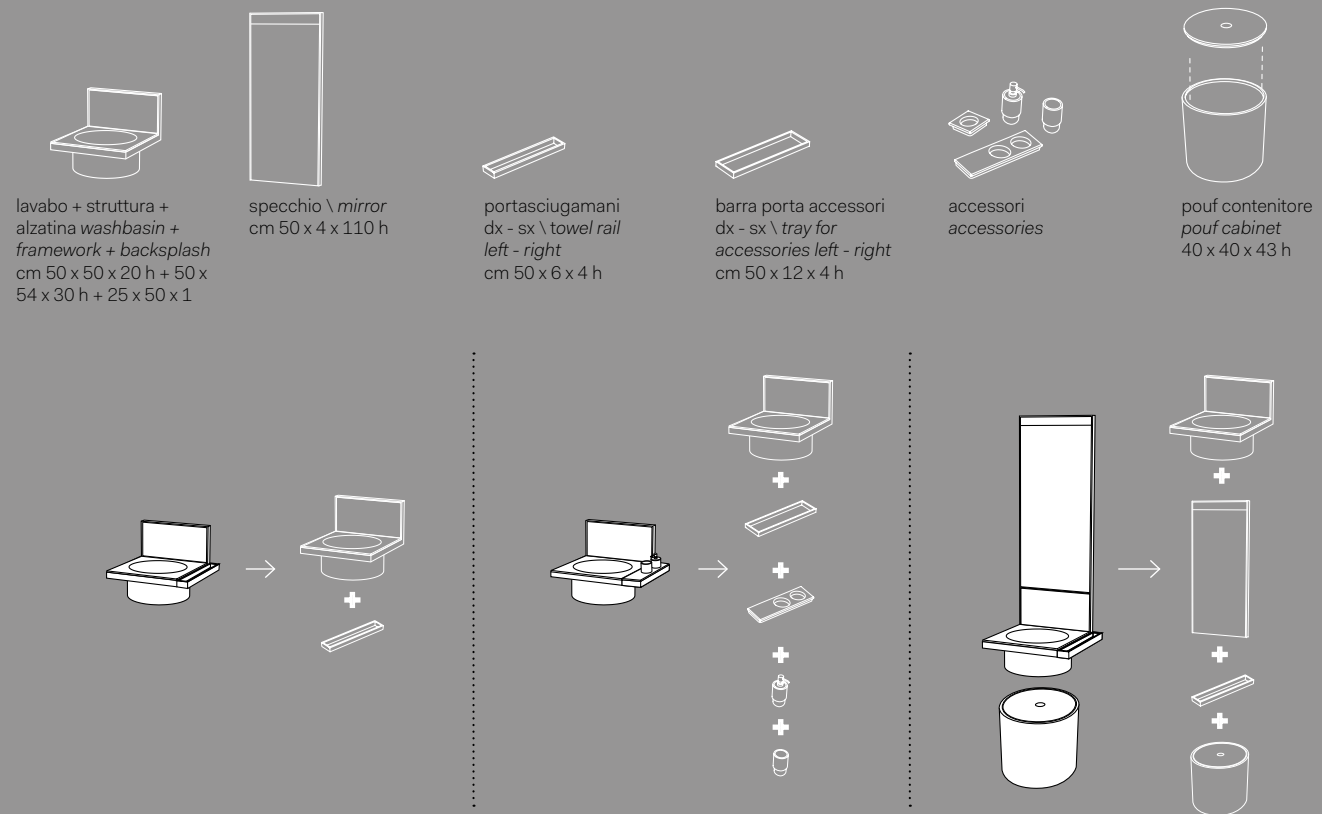

esempi di composizioni \ examples of compositions

01 alzatina e lavabo \ backsplash and washbasin

materiale \ material:
ceramica \ ceramic

finiture \ finishes:
Le Terre di Cielo

- Talco
- Pomice
- Brina
- Basalto
- Lavagna
- Cemento
- Fango
- Cacao
- Arenaria
- Avena
- Lino
- Agave
- Muschio
- Polvere
- Cipria
- Canapa
- Bianco Lucido

02 \ struttura \ framework

materiale \ material:
acciaio verniciato \
coated steel

verniciature \ coatings

- Nero Matt
- Bronzo Spazzolato
- Cemento

03 specchio \ mirror

materiale \ material:
acciaio verniciato \
coated steel

verniciature scocca \ shell
coatings

- Nero Matt
- Bronzo Spazzolato
- Cemento

06 Otto pouf tondo \ round pouf

materiale \ material:
LivingTec

pouf
LivingTec

- Bianco Matt
- Brina
- Arenaria

coperchio \ lid
essenze legno \ wooden
finishes

- Rovere Naturale
- Rovere Sbiancato
- Rovere Grigio
- Rovere Nero

Predisposizione fori rubinetteria \ predisposition of tap holes

lavabo \ washbasin:
3 posizioni monoforo
3 positions for 1 hole

alzatina \ backsplash:
da 1 a 3 fori
from 1 to 3 holes