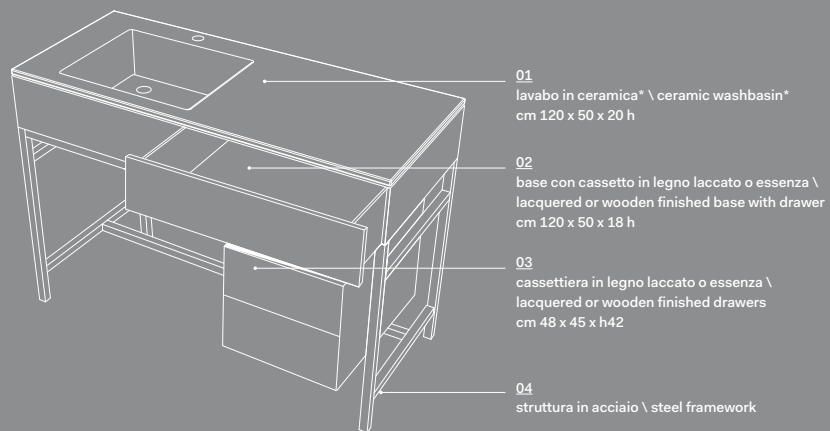

# Materiali e finiture Materials and finishes

Milano: dimensioni \ sizes - cm 120 x 50 x h83

**01** lavabo in ceramica\* \ ceramic washbasin\*  
cm 120 x 50 x 20 h

**02** base con cassetto in legno laccato o essenza \ lacquered or wooden finished base with drawer  
cm 120 x 50 x 18 h

**03** cassetteria in legno laccato o essenza \ lacquered or wooden finished drawers  
cm 48 x 45 x h42

**04** struttura in acciaio \ steel framework

design *Andrea Parisio e Giuseppe Pezzano*