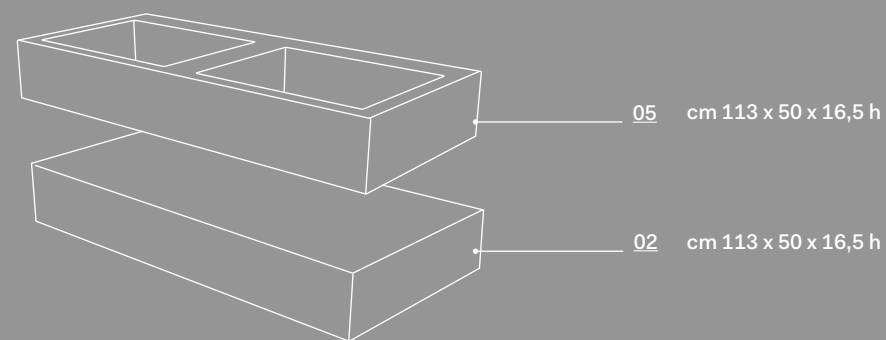

Composizioni, materiali e finiture \ Compositions, materials and finishes

Modulo con lavabo Narciso Mini, cassettone sospeso e/o cassetto laterale \ Modulo with Narciso Mini washbasin, suspended drawer and/or lateral drawer

Modulo con lavabo Narciso Doppio e cassettone sospeso \ Modulo with Narciso Doppio washbasin and suspended drawer

Predisposizione fori rubinetteria \ predisposition of tap holes

lavabo monoforo
 predisposto 3 fori, senza
 foro su richiesta
*washbasin with one
 hole prepared 3 holes,
 without tap hole on
 requeste*