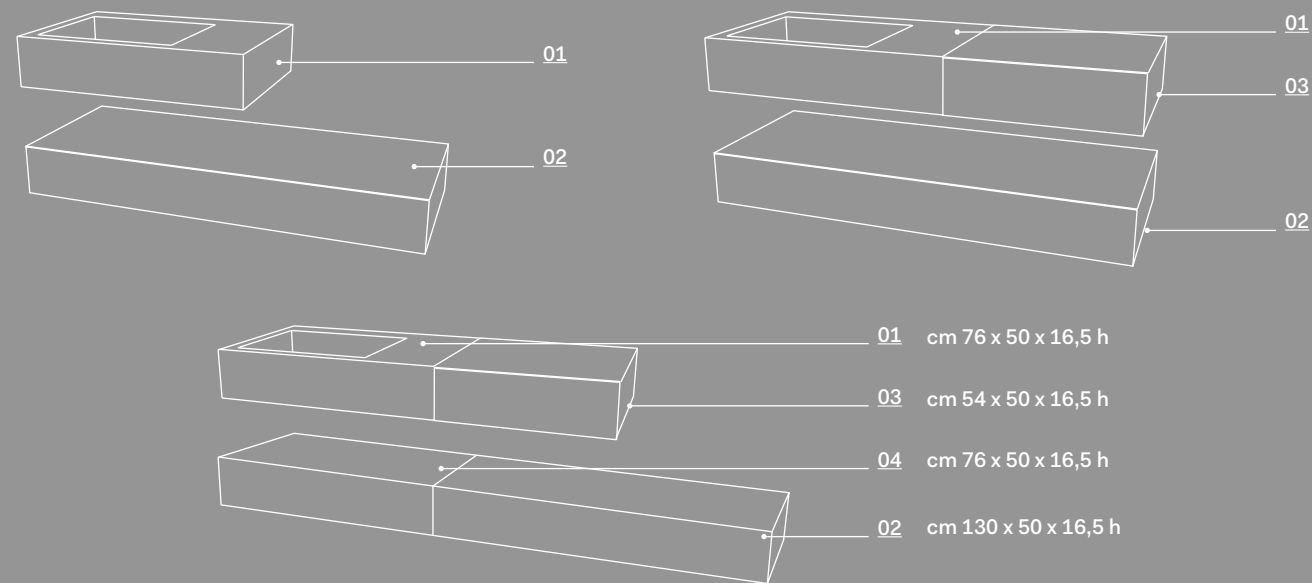

Composizioni, materiali e finiture \ Compositions, materials and finishes

Modulo con lavabo Narciso Mini, cassettone sospeso e/o cassetto laterale \ Modulo with Narciso Mini washbasin, suspended drawer and/or lateral drawer

Modulo con lavabo Narciso Doppio e cassettone sospeso \ Modulo with Narciso Doppio washbasin and suspended drawer

Predisposizione fori rubinetteria \ predisposition of tap holes

lavabo monoforo
 predisposto 3 fori, senza
 foro su richiesta
*washbasin with one
 hole prepared 3 holes,
 without tap hole on
 requeste*

lavabo con 2 fori
 predisposto 6 fori, senza
 fori su richiesta
*washbasin with two
 holes prepared 6 holes,
 without tap holes on
 requeste*

design Andrea Parisio e Giuseppe Pezzano

01 \ 05 lavabo \ washbasin
 Narciso Mini - Doppio