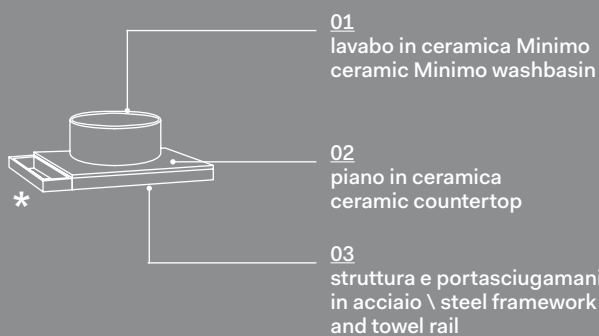

* **N.B.** portasciugamani posizionabili lato destro e/o sinistro
towel rail positioned on the right and/or left side

Multiplo: lavabo + piano con mobile a giorno o chiuso \ wasbasin + top with open day cabinet or closed cabinet

01 / 02
lavabo e piano in ceramica
\ ceramic washbasin and
countertop

03
struttura in acciaio
steel framework

04
mobile a giorno
open day cabinet

* **N.B.** portasciugamani posizionabili lato
destro e \ o sinistro
towel rail positioned on the right and/or
left side

Minimultiplo - 40 x 29

01
lavabo in ceramica Minimo
ceramic Minimo washbasin

02
piano in ceramica
ceramic countertop

03
struttura e portasciugamani
in acciaio \ steel framework
and towel rail

* **N.B.** i portasciugamani sono posizionabili affiancati al piano o sottopiano, sia lato destro che lato sinistro che frontale \ the towel rails can be placed side by side on the top or underneath, both on the right and on the left or on the front