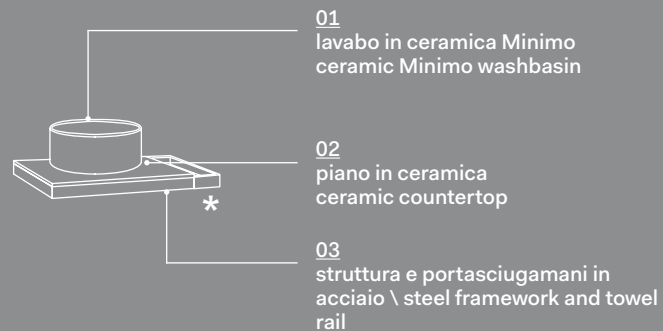

Minimultiplo - 40 x 29

01
lavabo in ceramica Minimo
ceramic Minimo washbasin

02
piano in ceramica
ceramic countertop

03
struttura e portasciugamani
in acciaio \ steel framework
and towel rail

* **N.B.** i portasciugamani sono posizionabili affiancati al piano o sottopiano, sia lato destro che lato sinistro che frontale \ the towel rails can be placed side by side on the top or underneath, both on the right and on the left or on the front

01
lavabo in ceramica Minimo
ceramic Minimo washbasin

02
piano in ceramica
ceramic countertop

03
struttura e portasciugamani in
acciaio \ steel framework and towel
rail

01 - 02 lavabo e piano \ washbasin and countertop