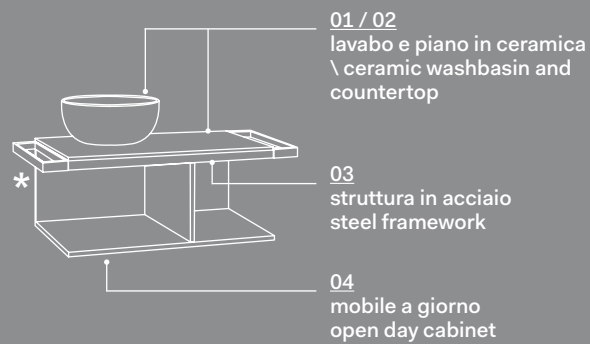

Materiali e finiture Materials and finishes

Multiplo: lavabo + piano \ washbasin + countertop

01
lavabo in ceramica
ceramic washbasin

02
piano in ceramica
ceramic countertop

03
struttura e portasciugamani in acciaio
steel framework and towel rail

* **N.B.** portasciugamani posizionabili lato destro e/o sinistro
towel rail positioned on the right and/or left side

Multiplo: lavabo + piano con mobile a giorno o chiuso \ wasbasin + top with open day cabinet or closed cabinet

01 / 02
lavabo e piano in ceramica
\ ceramic washbasin and
countertop

03
struttura in acciaio
steel framework

04
mobile a giorno
open day cabinet

* **N.B.** portasciugamani posizionabili lato
destro e \ o sinistro
towel rail positioned on the right and/or
left side