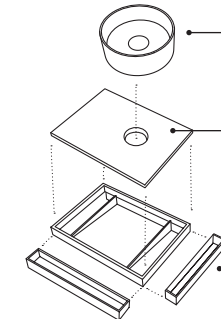

posizione lavabo:
washbasin position:
dx - sx - doppio lavabo
left - right - 2 washbasins

posizione lavabo:
washbasin position:
dx - sx - doppio lavabo
left - right - 2 washbasins

140x48

lavabo + piano + struttura + portasciugamani dx o sx
washbasin + top + framework + towel rail left or right

posizione lavabo:
washbasin position:
dx - sx - centro
left - right - centre

lavabo + piano + struttura + mobile sospeso
washbasin + top + framework + wall-hung cabinet

lavabo + piano + struttura + mobile a giorno + portasciugamani dx - sx
washbasin + top + framework + open day cabinet + towel rail left - right

posizione lavabo:
washbasin position:
dx - sx - doppio lavabo
left - right - 2 washbasins

posizione lavabo:
washbasin position:
dx - sx - doppio lavabo
left - right - 2 washbasins

design Andrea Parisio e Giuseppe Pezzano

lavabo + piano
washbasin + piano

piano in ceramica
ceramic top

struttura e portasciugamani in acciaio
steel framework and towel rail

lavabo + piano
washbasin + piano

lavabo in ceramica
ceramic washbasin

piano in ceramica
ceramic top