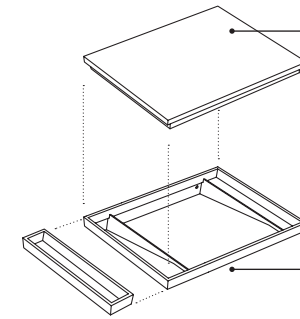

posizione lavabo:
washbasin position:
dx - sx
left - right

versione mobile:
cabinet version:
dx - sx
left - right

120x48

lavabo + piano + struttura + portasciugamani dx o sx
washbasin + top + framework + towel rail left or right

posizione lavabo:
washbasin position:
dx - sx - centro
left - right - centre

lavabo + piano + struttura + mobile sospeso
washbasin + top + framework + wall-hung cabinet

lavabo + piano + struttura + mobile a giorno + portasciugamani dx - sx
washbasin + top + framework + open day cabinet + towel rail left - right

posizione lavabo:
washbasin position:
dx - sx - doppio lavabo
left - right - 2 washbasins

posizione lavabo:
washbasin position:
dx - sx - doppio lavabo
left - right - 2 washbasins

140x48

lavabo + piano + struttura + portasciugamani dx o sx
washbasin + top + framework + towel rail left or right

posizione lavabo:
washbasin position:
dx - sx - centro
left - right - centre

lavabo + piano + struttura + mobile sospeso
washbasin + top + framework + wall-hung cabinet

lavabo + piano + struttura + mobile a giorno + portasciugamani dx - sx
washbasin + top + framework + open day cabinet + towel rail left - right

posizione lavabo:
washbasin position:
dx - sx - doppio lavabo
left - right - 2 washbasins

posizione lavabo:
washbasin position:
dx - sx - doppio lavabo
left - right - 2 washbasins

design Andrea Parisio e Giuseppe Pezzano

lavabo + piano
washbasin + piano

piano in ceramica
ceramic top

struttura e portasciugamani in acciaio
steel framework and towel rail

lavabo + piano
washbasin + piano