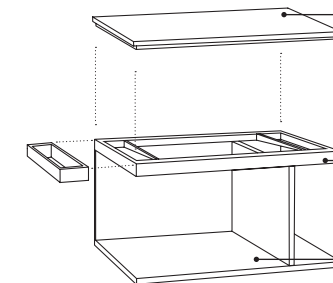

lavabo in ceramica
ceramic washbasin

piano in ceramica
ceramic top

struttura e portasciugamani in acciaio
steel framework and towel rail

lavabo + mobile a giorno
washbasin + open day cabinet