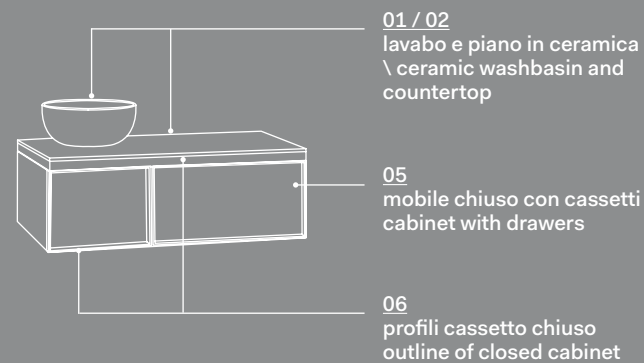

* **N.B.** portasciugamani posizionabili lato destro e/o sinistro
towel rail positioned on the right and/or left side

Multiplo: lavabo + piano con mobile a giorno o chiuso \ wasbasin + top with open day cabinet or closed cabinet

01 / 02
lavabo e piano in ceramica
\ ceramic washbasin and
countertop

03
struttura in acciaio
steel framework

04
mobile a giorno
open day cabinet

* **N.B.** portasciugamani posizionabili lato
destro e \ o sinistro
towel rail positioned on the right and/or
left side