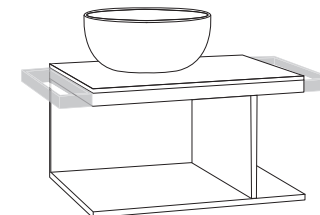

posizione lavabo:
washbasin position:
dx - sx - doppio lavabo
left - right - 2 washbasins

posizione lavabo:
washbasin position:
dx - sx - doppio lavabo
left - right - 2 washbasins

design Andrea Parisio e Giuseppe Pezzano

lavabo + piano
washbasin + piano

piano in ceramica
ceramic top

struttura e portasciugamani in acciaio
steel framework and towel rail

lavabo + piano
washbasin + piano

lavabo in ceramica
ceramic washbasin

piano in ceramica
ceramic top

struttura e portasciugamani in acciaio
steel framework and towel rail

lavabo + mobile a giorno
washbasin + open day cabinet

piano in ceramica
ceramic top

struttura e portasciugamani in acciaio
steel framework and towel rail