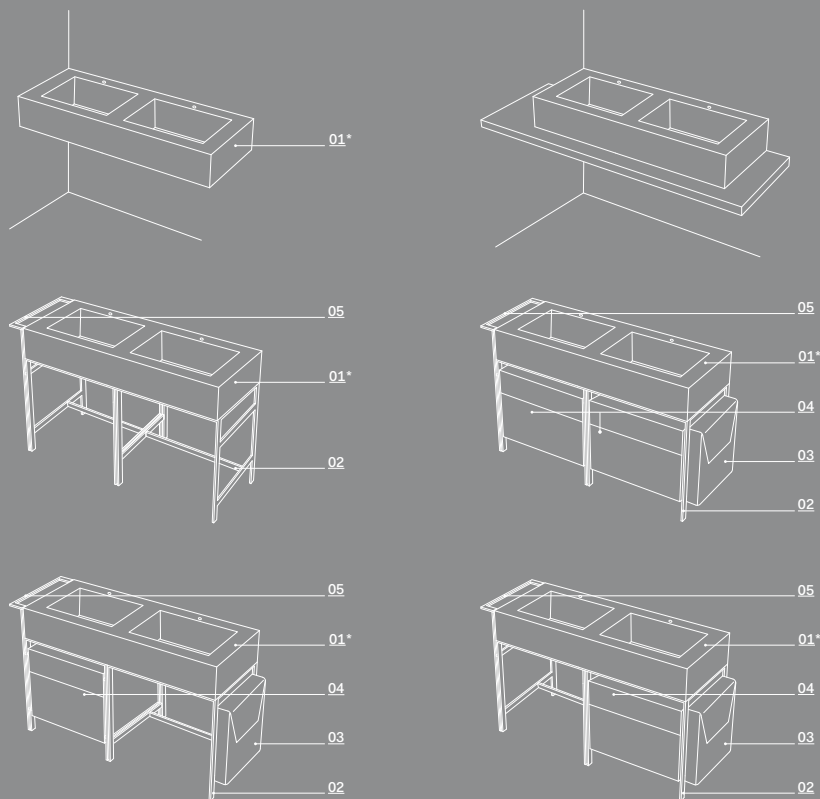

Composizioni, materiali e finiture \ Compositions, materials and finishes

Narciso Doppio: dimensioni \ sizes - cm 113 x 50 x h83

*lavabo con 2 fori predisposto 6 fori \ *washbasin with 2 holes prepared 6 holes